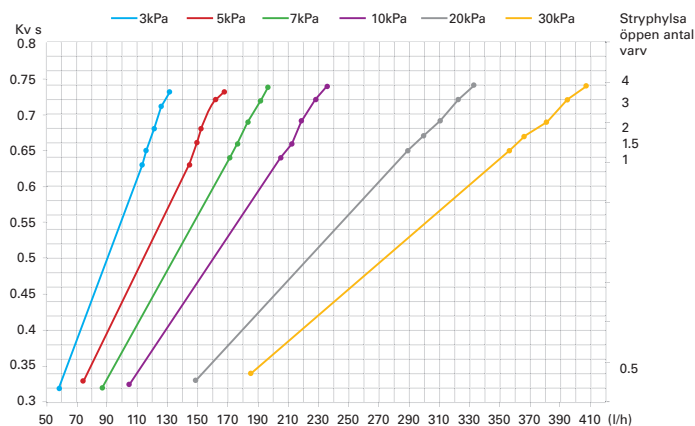

Artikel nr	Beskrivning
8756589	Handdukstorksventil för inkoppling till befintligt vattenburet värmesystem. Anpassad för 2-rörssystem.
1885834	Extra långt ventiltrör, längd 1 meter för handduks-torkarventil 8756589. Speciellt avsedd för handdukstorkar med större höjd typ 1200-1400 mm.

Diagram för injustering